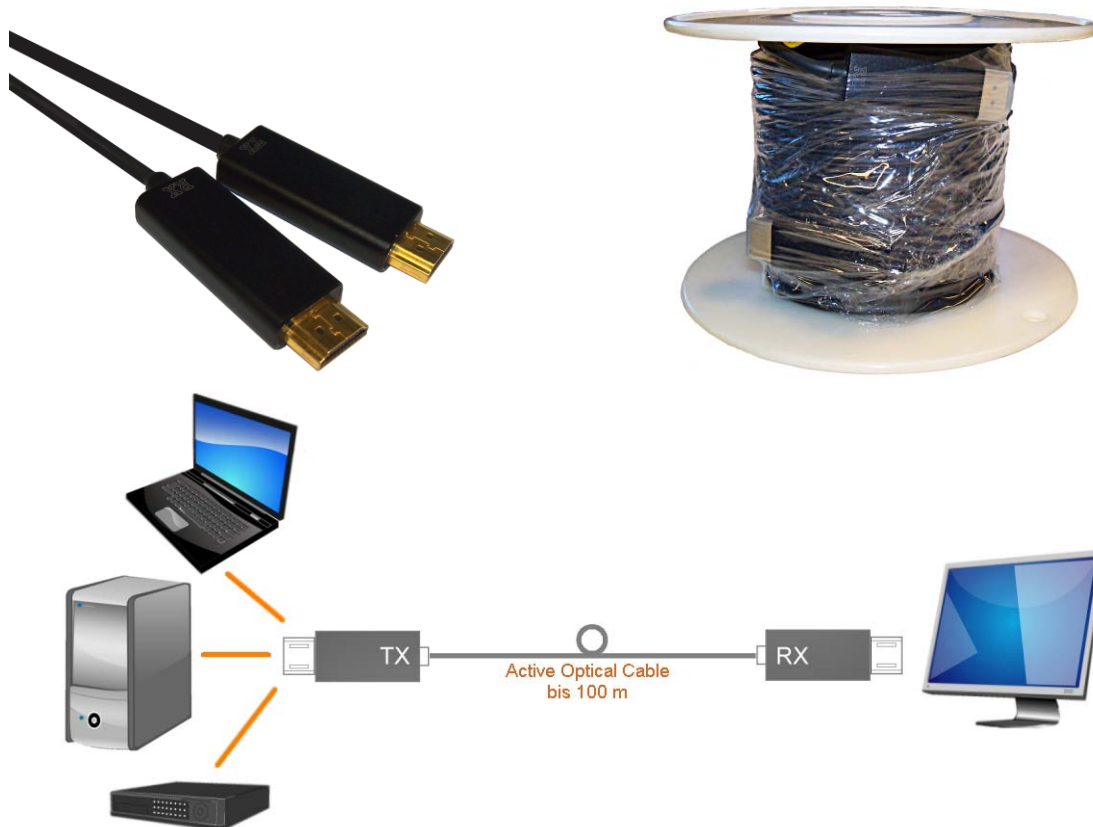

# HDMI - HIGH DEFINITION MULTIMEDIA INTERFACE

## HDMI "High-Speed" AOC

"AOC" steht für "Active Optical Cable" und dies sagt schon das Geheimnis dieser Kabel aus. Die Datenübertragung erfolgt über optische Hybridkabel, wobei die Bildsignale über OM3 Lichtwellenleiterfasern übertragen werden und nur die restlichen Signale über Kupferleiter. Dies befindet sich alles in einem sehr flexiblen aber robusten Kabelmantel. Die Umwandlung für Lichtwelle erfolgt im Inneren des Steckers. Die Stecker sind dabei aber nicht breiter als man von Kupferkabeln gewohnt ist. Mit diesen Kabeln ist eine störungsfreie Signalübertragung bis 100 Meter mit vollem HDMI 2.0 Standard gewährleistet. Diese High-Speed Kabel unterstützen 4K Ultra HD 2160p (4096 x 2160 bei 60 Hz). Die aktiven optischen Kabel unterstützen aber keinen Ethernet-Kanal.

Standardlagerlängen: 25.0 m, 30.0 m, 40.0 m, 50.0 m.

Andere Längen (bis max. 100 m) können auf Kundenwunsch gefertigt werden. Die durchschnittliche Lieferzeit hierfür beträgt ca. 2-3 Wochen.

Wichtig ist die Auslegung des Kabels, da die Signalrichtung beachtet werden muss. Auf den Steckern ist daher einmal RX und einmal TX aufgedruckt. Das Ende mit TX muss immer in das signalgebende Gerät (also z.B. DVD-Player, Blu-Ray Player, PC) gesteckt werden. Das Ende mit dem Aufdruck RX wird in das Ausgabegerät gesteckt (Monitor, Fernseher, Beamer). Zum Transportschutz werden die längeren Kabel auf kleinen Kunststoffrollen geliefert, was auch ein leichteres Abwickeln oder Aufwickeln ermöglicht.

Bestell-Nr.	Lager-Nr.	Beschreibung
HDMI-SS AOC 25.0	8979825	HDMI High Speed Active Optical Kabel, 25.0 Meter
HDMI-SS AOC 30.0	8979830	HDMI High Speed Active Optical Kabel, 30.0 Meter
HDMI-SS AOC 40.0	8979840	HDMI High Speed Active Optical Kabel, 40.0 Meter
HDMI-SS AOC 50.0	8979850	HDMI High Speed Active Optical Kabel, 50.0 Meter